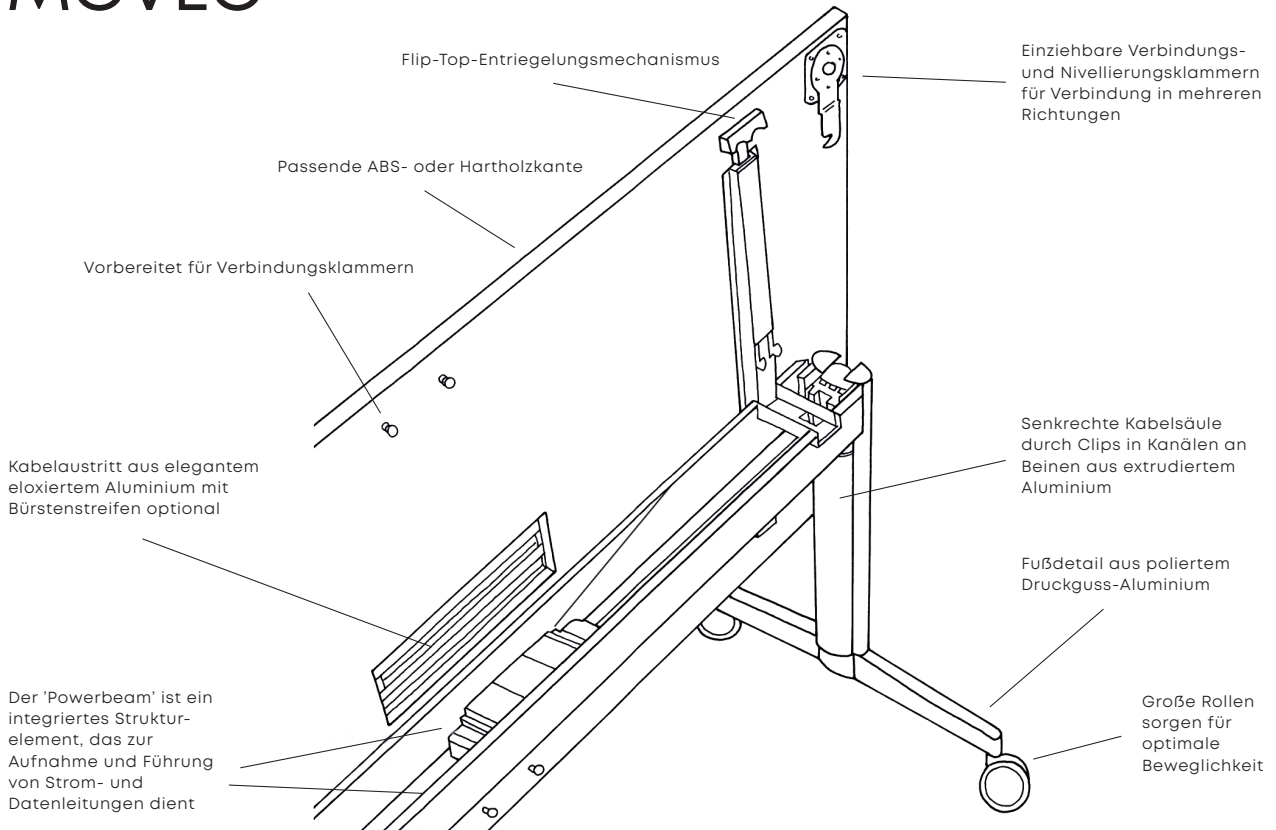

MOVEO®

Moveo ist eine ansprechende neue Generation des 'Flip-top' Tischsystems für Besprechungen und Schulungen. Insbesondere bietet Moveo hervorragende Lösungen für Strom- und Datenleitungen auf der Tischplatte. Entworfen vom Erik Simonsen & Justus Kolberg.

Poliertes Untergestell aus Aluminium-Druckguss, Beinständer aus natürlich eloxiertem Aluminium mit anklickbaren senkrechten Kabelführungen und einem Powerbeam®-Kabelkanal mit Anschlüssen für Strom und Datenleitungen, die durch elegante Pforten aus natürlich eloxiertem Aluminium auf der Tischplatte zugänglich sind. Rollen oder Gleiter nach Wunsch.

TESTS UND GARANTIE

- Moveo ist für den harten Objekteinsatz entworfen.
- Der Tisch hat die Tests gemäß den erforderlichen EN- und BIFMA-Normen bestanden.
- HOWE leistet 10 Jahre Garantie.