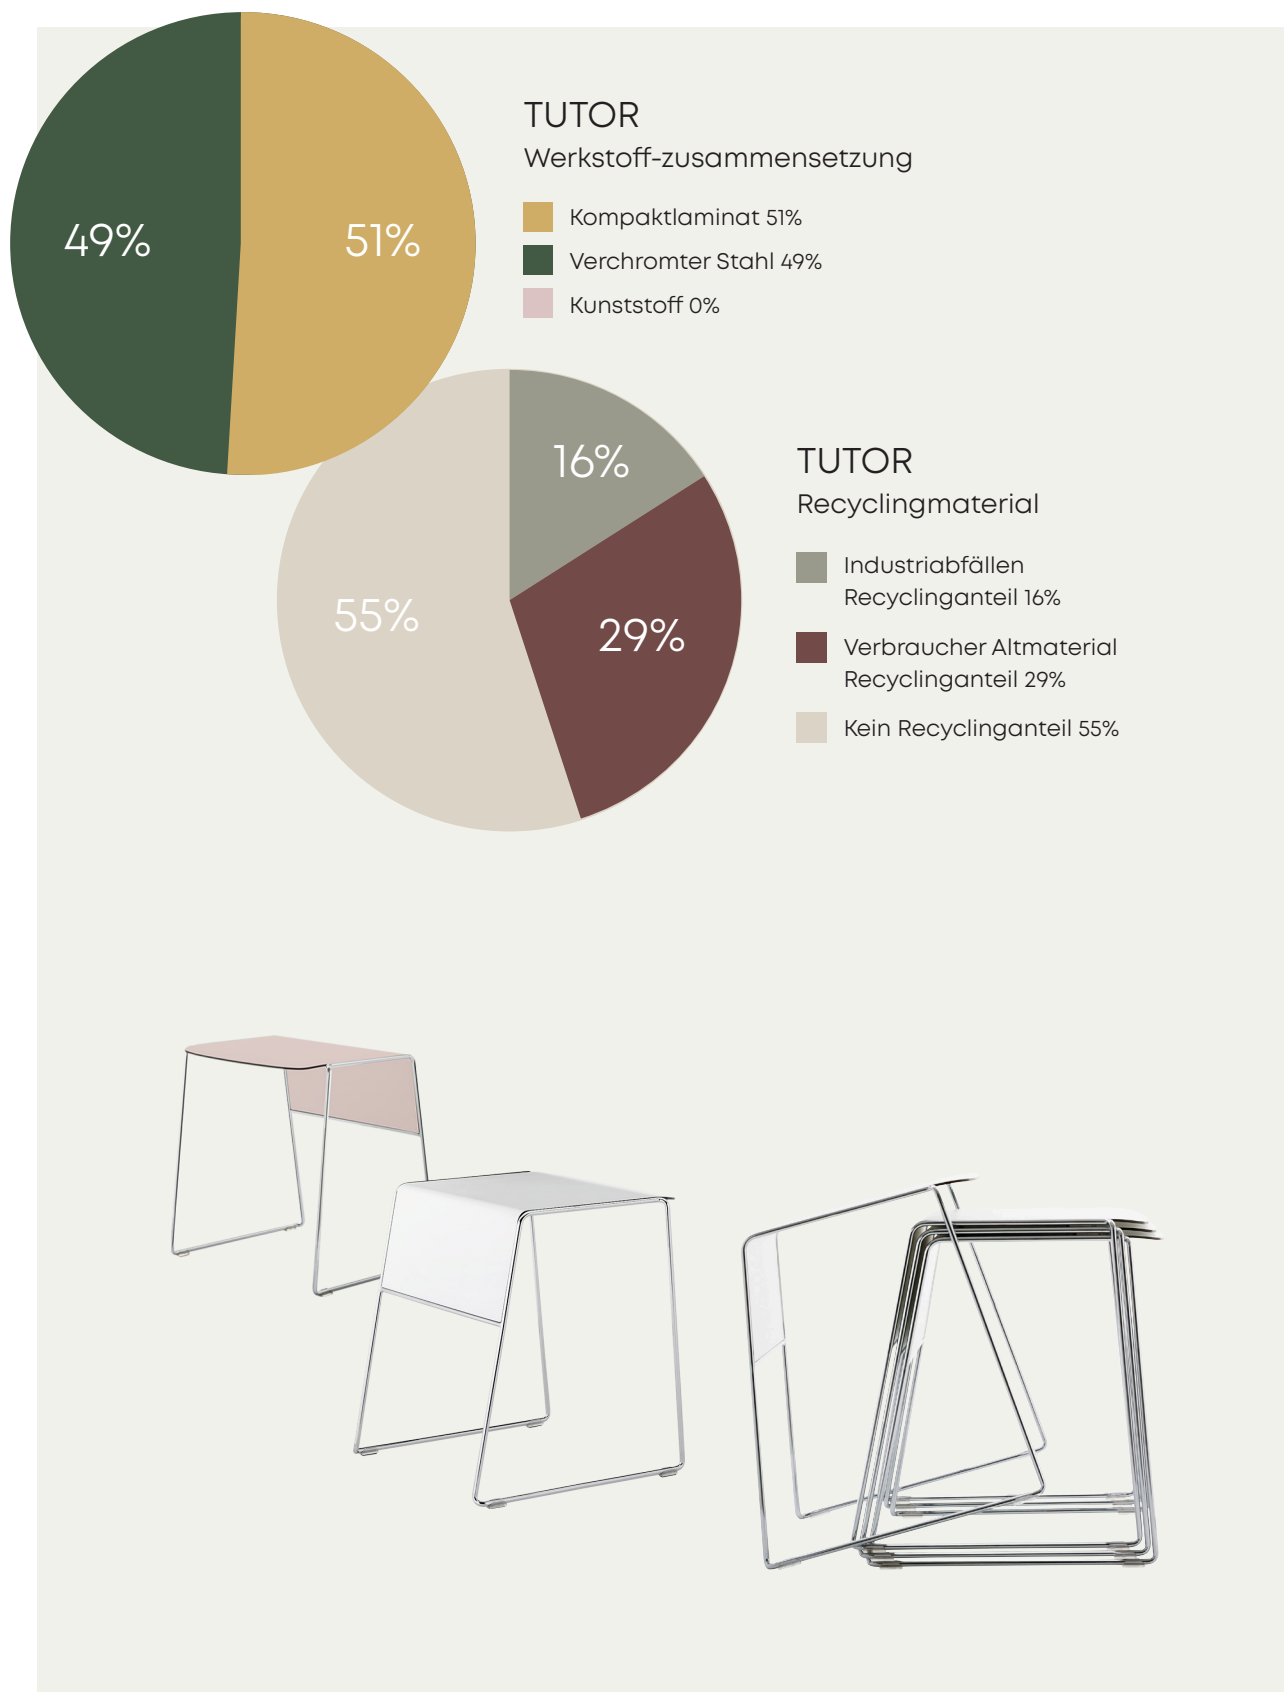

TUTOR®

HOWE

PRODUCT
ENVIRONMENTAL
PROFILE

DESIGN VON JOHN BOLLEN 2004

TUTOR®

Wie jedes außergewöhnliche Design ist auch der Tutor-Tisch von poetischer Einfachheit und schlichter Klarheit. Von John Bollen als Tisch für den berühmten 40/4-Stuhl entwickelt, greift Tutor die elegante und zurückhaltende Formensprache des Stuhls auf und schafft so ein optisch unvergleichliches Tisch- und Stuhlkonzept. Der Tutor-Tisch ist ein einfach zu handhabender Stapeltisch für eine Person, der dank seiner extrem widerstandsfähigen Materialien auch als Einzeltisch funktioniert. Ganz zu schweigen von seiner bewundernswerten Stapel- und Handhabungsfähigkeit.

AUSGELEGT AUF RÜCKBAU

Es ist eine Tatsache, dass Produkte, die komplex aufgebaut sind oder mehrere Werkzeuge benötigen, wahrscheinlich nicht repariert oder recycelt werden. Deshalb ist SixE so konstruiert, dass sie ganz einfach nur mit wenigen Handwerkzeugen auseinandergenommen werden kann.

EIN NACHHALTIGES UNTERGESTELL

Der Tutor-Rahmen besteht zu 45 % aus recyceltem Material und ist am Ende der Produktlebensdauer zu 100 % recycelbar.

WUSSTEN SIE, DASS...

- Tutor am Ende der Produktlebensdauer zu 49% recycelbar sind?
- Tutor kein PVC enthält?
- Tutor platzsparend ist und damit auf dem Transport und im Gebrauch Ressourcen spart?
- Tutor ist Teil unserer TakeBack-Option und kann nach seiner Nutzungsdauer an HOWE zurückgegeben werden?
- Tutor eine Kombination aus zeitlosem und dauerhaftem Design ist?
- Tutor kosteneffizient ist und Einzelteile sich leicht austauschen lassen?
- Tutor zum Recycling leicht zu demontieren sind?
- Tutor eine 5-Jahres-Garantie haben?