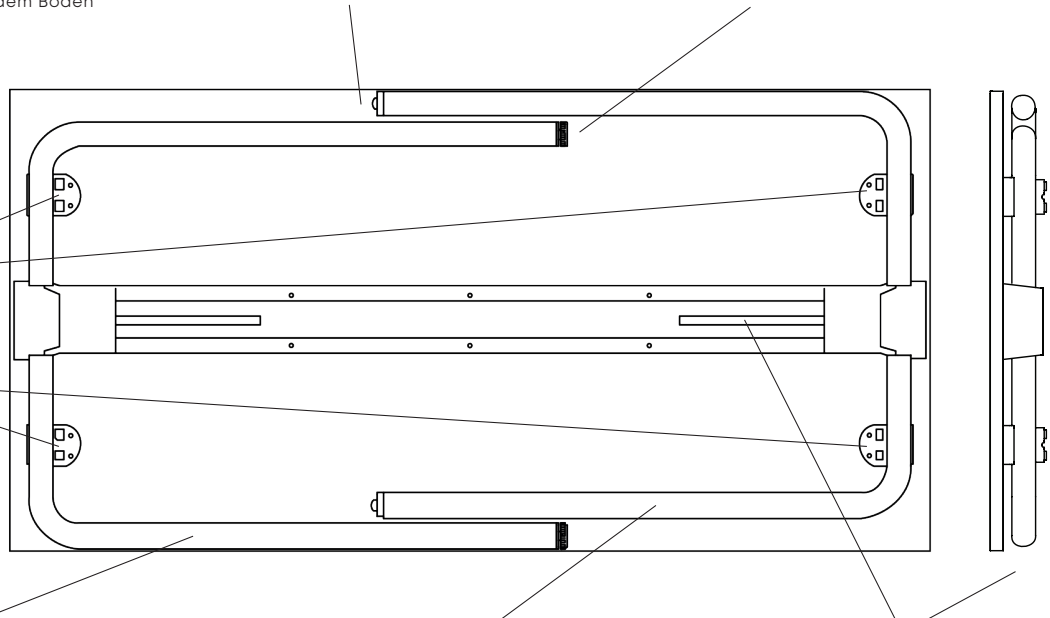

USU®

Stapelbarkeit: 10 rechteckige Tische auf einem Transporter / beliebige Anzahl von Tischen auf dem Boden

Rundrohrfuß mit Rollen, inkl. Lager mit Feststellmechanismus

Rundrohrfuß mit verstellbaren Gleitern, inkl. Lager mit Feststellmechanismus

Gerade, passende ABS-Kante

Integrierte Stapeltürme ermöglichen sowohl horizontales als auch vertikales Stapeln

Rahmen aus Chrom III (umweltfreundlichste Lösung) oder Pulverbeschichtung

Runder, gebogener Sockel, der Flexibilität mit Stabilität verbindet und ein modernes, ästhetisches Aussehen verleiht

Einfacher und intuitiver Faltmechanismus. Er faltet sich flach auf eine Höhe von nur 72 mm

Usu ist echter Gegenwert fürs Geld. Er ist die einleuchtende Wahl für den preisbewussten Kunden, der dennoch schlichte Ästhetik, platzsparende Eigenschaften und leichtes Handling verlangt. Er wurde entwickelt für Mehrzweck-Kantinen und Schulungsräume. Usu ist solide im Gebrauch und lässt sich schnell und intuitiv zusammenklappen. Eine Person kann den Tisch leicht zusammenklappen und ohne Anstrengung handhaben. Er lässt sich flach zusammenklappen und ordentlich auf einem Transporter stapeln und eignet sich daher perfekt, wenn eine schnelle und einfache Neueinrichtung erforderlich ist.